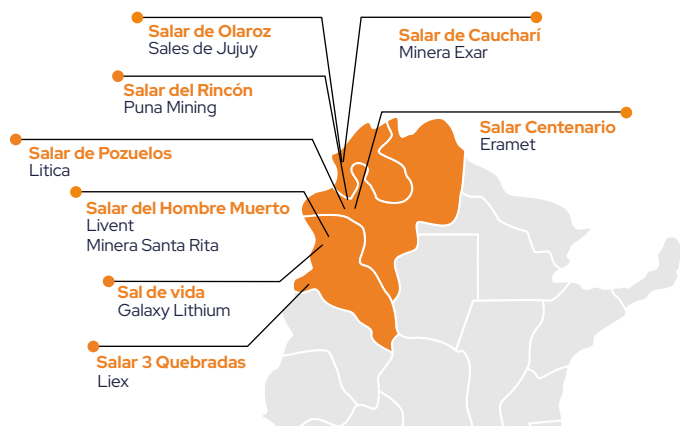

Soluciones para la industria del Litio

ArgPex manufactura sistemas de tuberías **Pexgol**. Las mismas proveen soluciones inteligentes presentando una amplia gama de productos que responden a las diferentes necesidades y aplicaciones de la industria de minería y procesamiento de minerales.

Proyectos de litio trabajados en Argentina

Aplicaciones

- ✓ Salmueroductos
- ✓ Pozos productores
- ✓ Acueductos
- ✓ Traspase de pozas
- ✓ Plantas de proceso para el transporte fluidos a altas y bajas temperaturas

Métodos de conexión

Acoples
bridado GP

Acoples de
electrofusión

Conector mecánico
doble

www.argpex.com

info@argpex.com

Las Heras, Mendoza - Argentina

Sobre tuberías Pexgol

Las tuberías Pexgol poseen el menor índice de rugosidad del mercado y aseguran la menor cantidad de incrustaciones en el sistema completo de conducción.

Se pueden suministrar en rollos de cientos de metros sin uniones ni anomalías que faciliten la formación de incrustaciones.